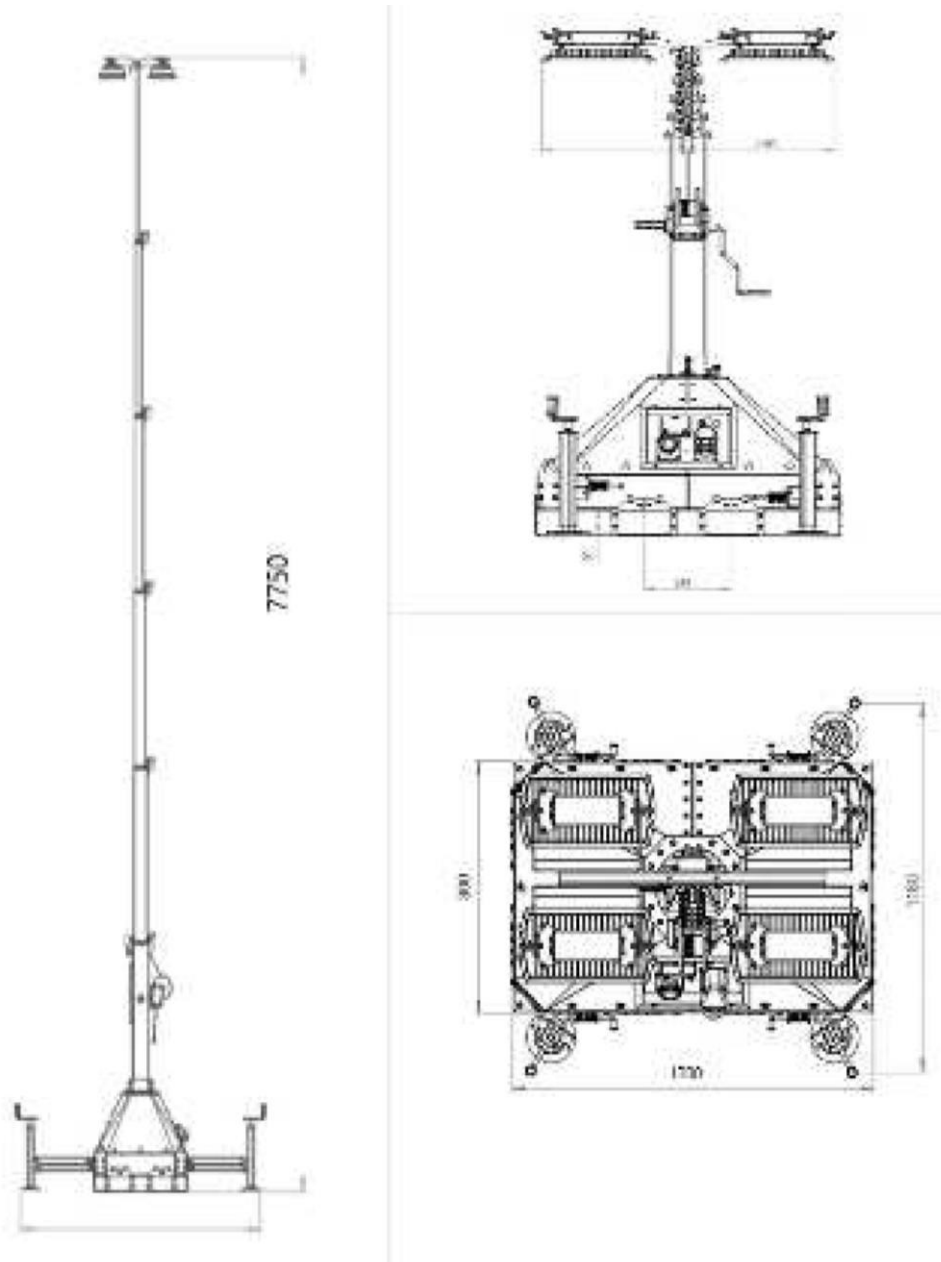

Maßzeichnung / dimensions drawing

Liefervariante kann vom Bild abweichen - *Picture may differ from the original*
Technische Änderungen und Irrtümer vorbehalten - *Technical change or errors are excepted*
Dieses Datenblatt bezieht sich auf eine Standardausführung - *This data sheet refers to a standard version*
Durch Sonderausstattungen, können sich abweichende Werte ergeben - *Due to special equipment, deviating values may occur*